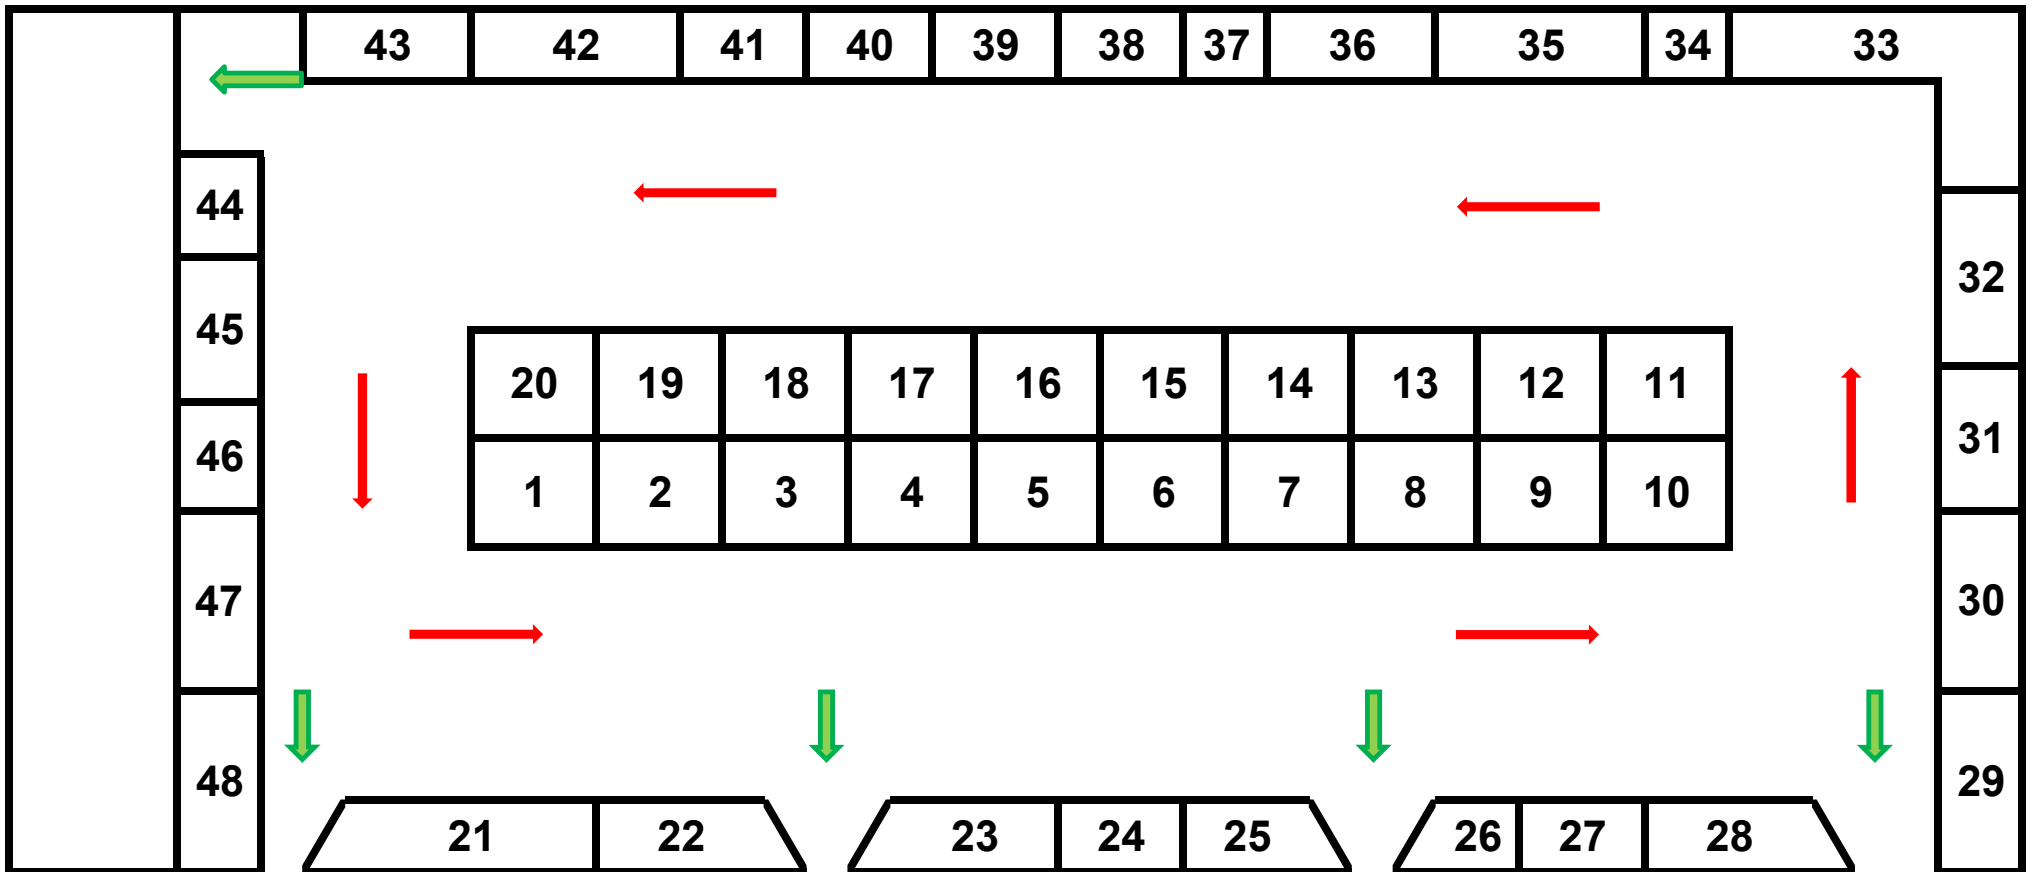

FORUM DE LA VIE ASSOCIATIVE ET LOCALE 2022

→ Sens de circulation (si demandé)

← Vers issues de secours

09/08/2022

Sortie ↓

↑ Entrée

ASSOCIATIONS ET SERVICES MUNICIPAUX

1	A TOUT CHŒUR DE CHANSONS		33	SERVICE ENFANCE / JEUNESSE	
2	DANSE ET DETENTE		34	RPE	Relais Petite Enfance
3	TENNIS CLUB DE MARLY		35	UNE 95	Athlétisme
4	GUIRLANDE FRANCILIENNE	Danse folklorique	36	JUDO	
5	ENTENTE FOSSES MARLY BASKET CLUB		37	AAPEMS	Parents d'élèves
6	AS GOLF DE BELLEFONTAINE		38	SCOUTS DE France	
7	SECOURS CATHOLIQUE		39	FITGYM	
8	EMETAO		40	CLUB IMAGE ET SON	Photos
9	SPEAK LUDO		41	FCPE	Parents d'élèves
10	SHOTO KARATE CLUB		42	K'DANSES	zumba-rock-salsa-kizomba-salon
11	MARLY BAD	Badminton	43	JARDINIERS AMATEURS	
12	L'HARMONIE DES ENERGIES		44	HAND BALL	
13	ESCRIME		45	SAINT-WITZ GAMING	
14	LA SOPHROLOGIE POUR VOUS		46	UNION CYCLISTE FOSSES MARLY	
15	CLUB MARLYSIEN VOLLEY BALL		47	COMPAGNIE D'ARC	Tir à l'arc
16	RYOGA	Yoga	48	PLONGEE DANS FOSSES	
17	TENNIS DE TABLE FOSSES-MARLY				
18	AYFAELS	Langues			
19	TWIRLING BATON FOSSES MARLY			HALL	
20	ECURIES DE CHOISY / VEMARS	Poney club			
21	APMA LES CHUPS	Chant- comédie musicale			
22	ENTR'ED				
23	BON PIED MARLYSIEN				
24	CROIX ROUGE FRANCAISE				
25	GAÏA				
26	FNACA	Anciens combattants			
27	CYCLO CLUB MARLY				
28	GYM ET FORME	Gym volontaire			
29	AGFM	Gymnastique			
30	ESM	Football			
31	MARLY NORDIC	Marche			
32	CLUB DE NATATION				
				EXTERIEUR autour de l'aire de retournement rue Marcel PETIT	
			49	AEROMODELISME	
			50	SECOURS POPULAIRE	Solidarité
			51	SOMABE	Solidarité Marly Benin
			52	IMAGIN'ART	
			53	ESPACE CULTUREL	POLE CULTURE
				BIBLIOTHEQUE	
				ECOLE MUNICIPALE DE DANSE	
				ECOLE MUNICIPALE DE MUSIQUE	
			54	ECURIES DE SAINT-WITZ	Poney club
			55	PHIL PAN ANTILLES	Musique
			56	ESM RESTAURATION	