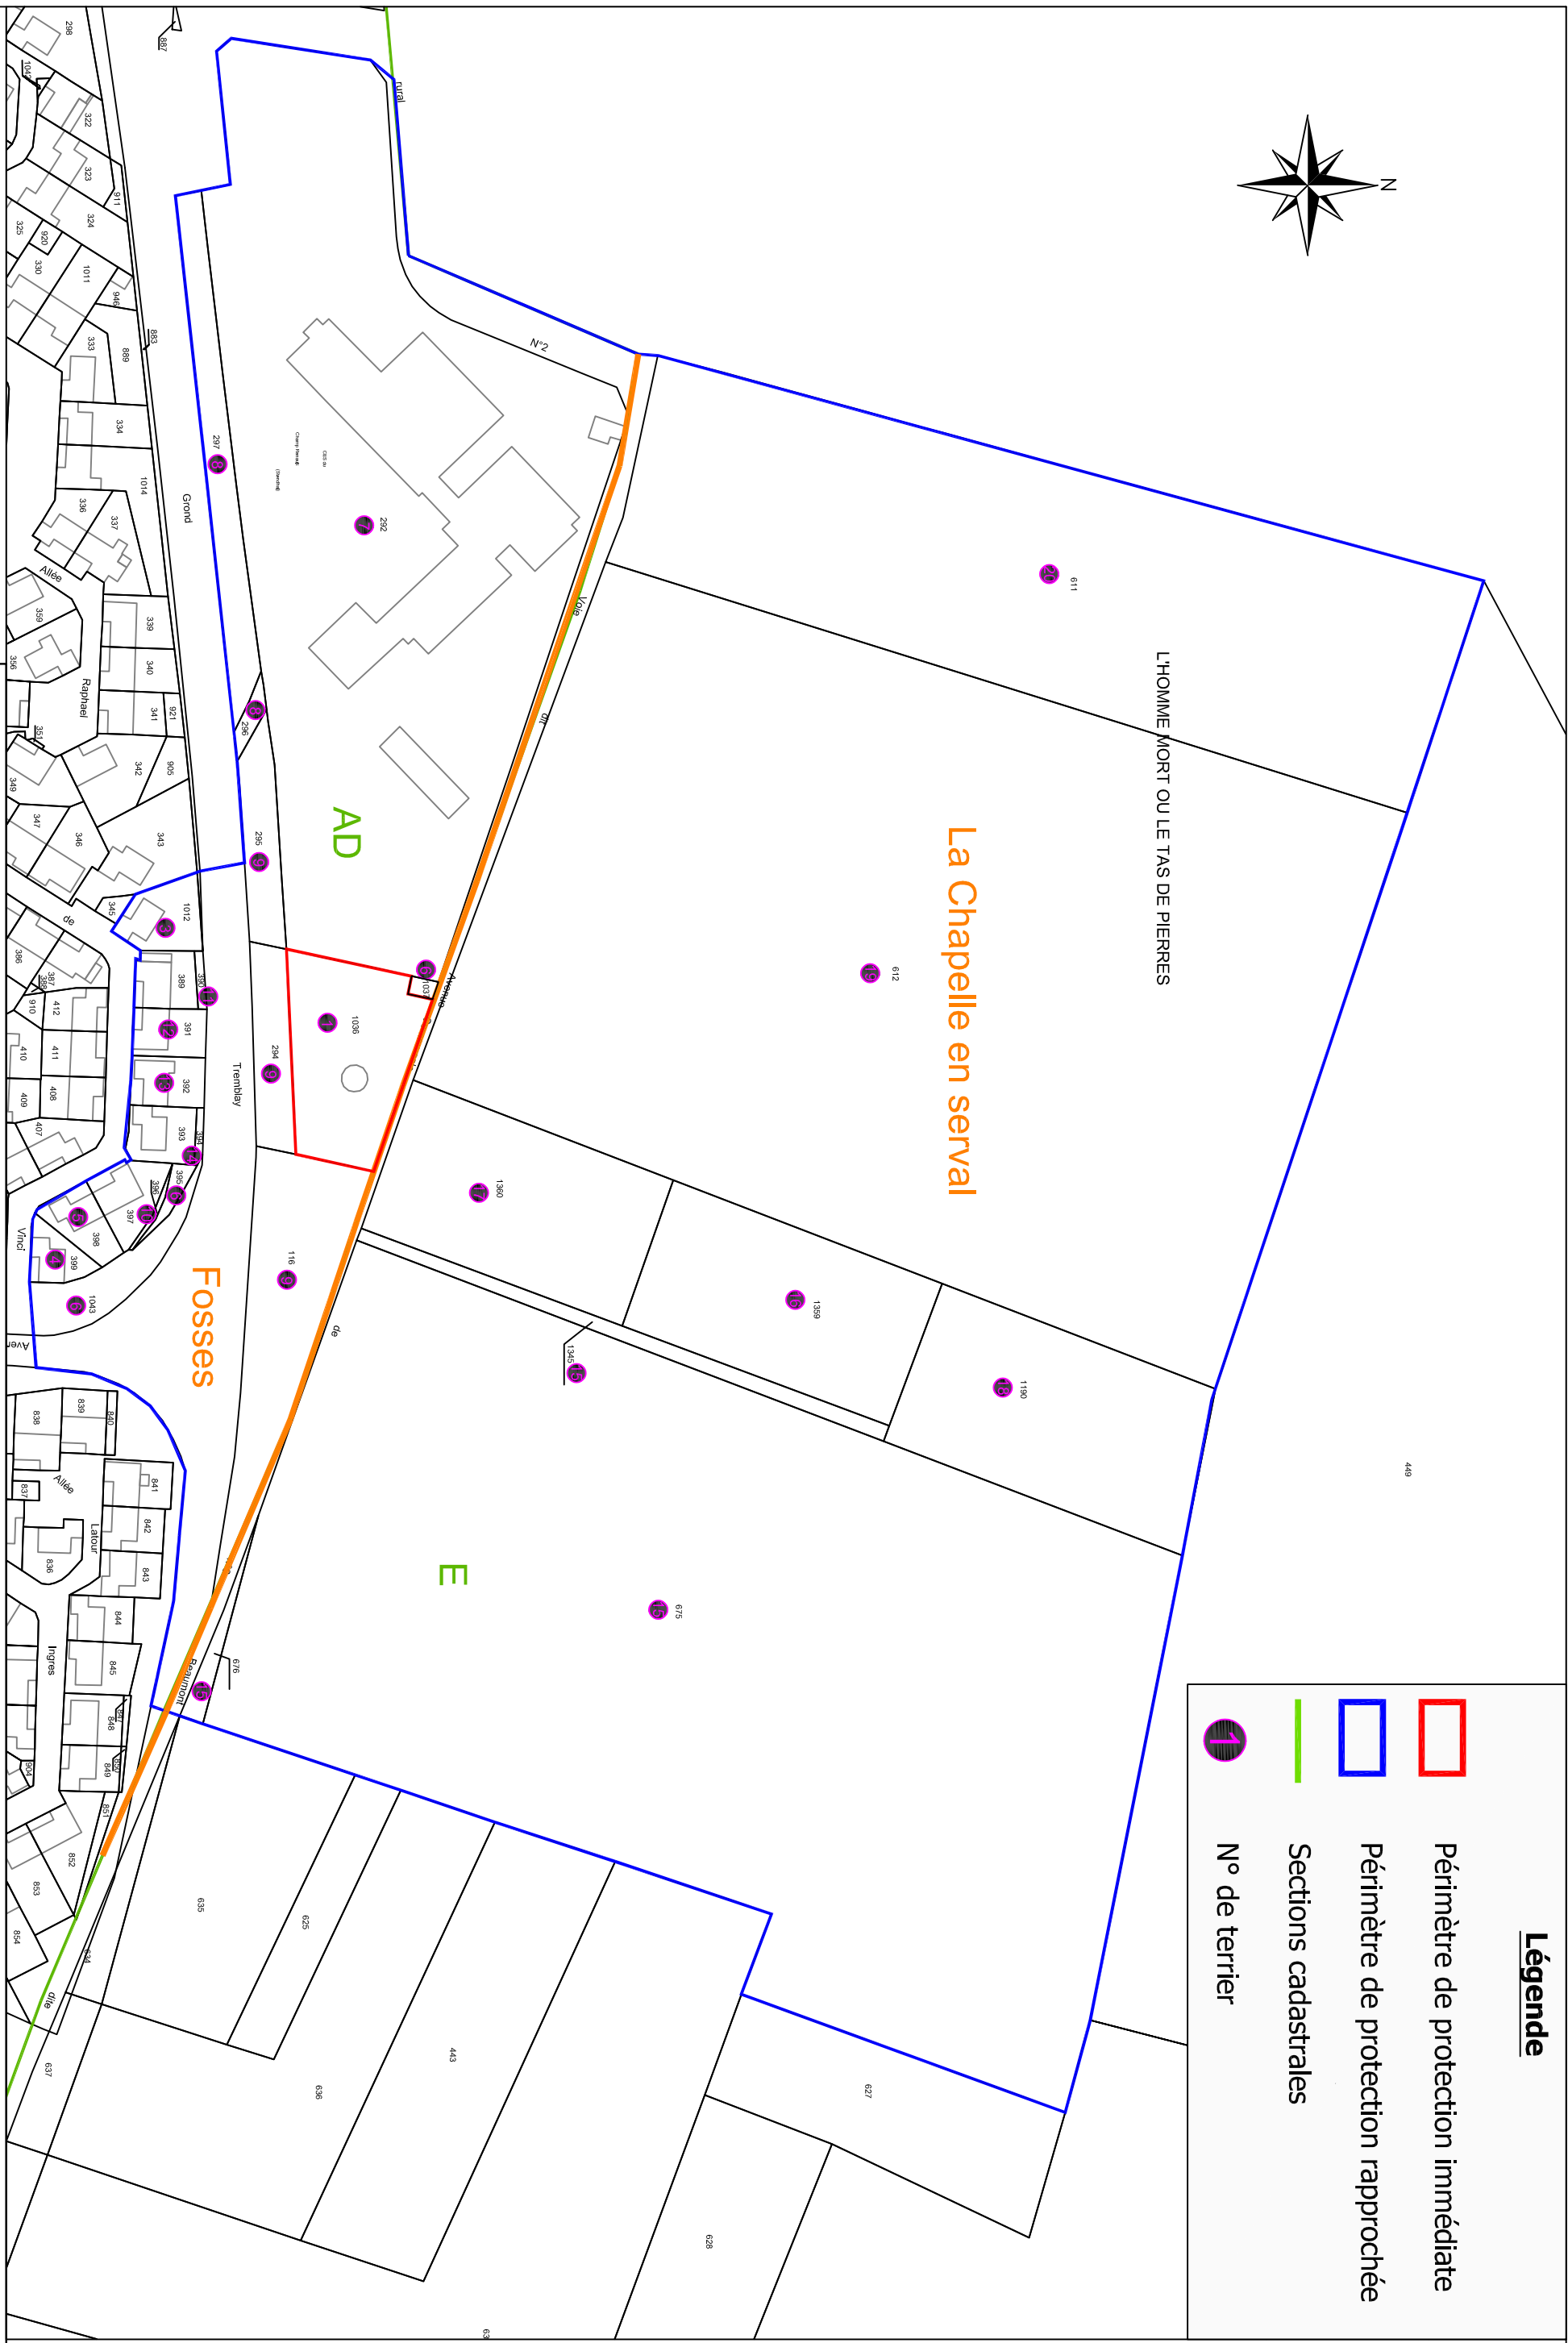

Légende	
	Périmètre de protection immédiate
	Périmètre de protection rapprochée
	Sections cadastrales
	N° de terrier

Commune de FOSSES (95) et LA CHAPELLE EN SERVAL (60) / Périmètres de protection de captage

Z.I. Bois des Lots
Allée du Rossignol
26 130 Saint Paul Trois Châteaux
Téléphone : 04.75.04.78.24
Télécopie : 04.75.04.78.29

Ind. : B	Etabli par: FVA	Approuvé par: AMY	Date: 16/06/2020	Objet de la révision : Modification PPI	D'après plans HA	Echelle 1 / 1 100
----------	-----------------	-------------------	------------------	---	------------------	-------------------