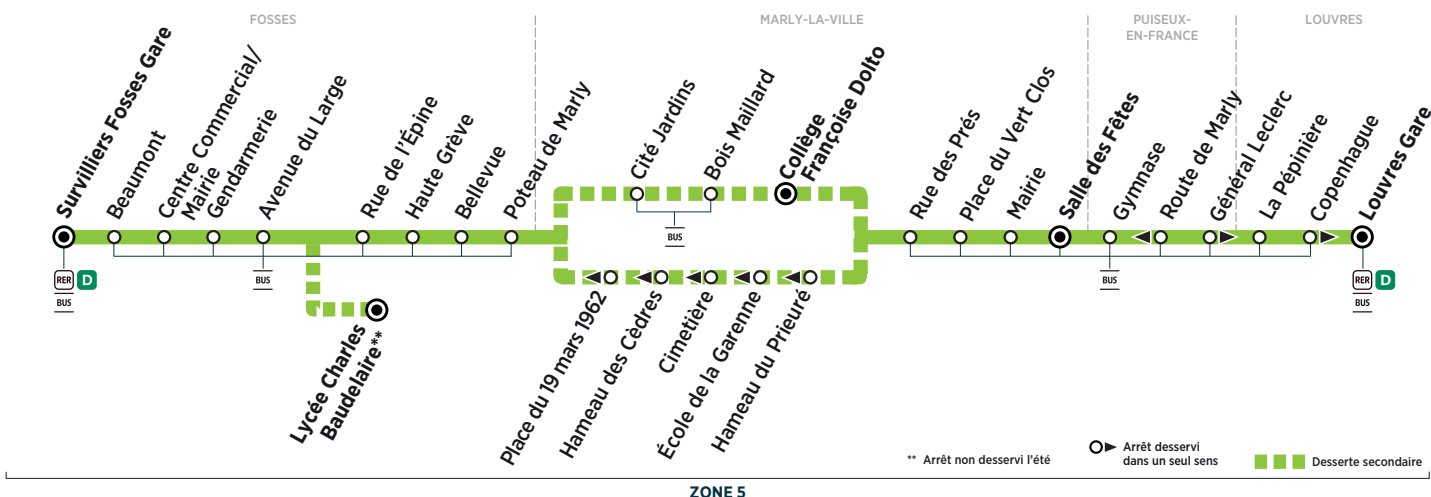

BUS R1 LOUVRES → FOSSES

Horaires valables du 26 août 2019 au 5 juillet 2020

ZONE 5

Samedi

	Arrivée* du RER D de Paris	13:39	14:39	15:39	16:39	17:09	17:39										
LOUVRES	Louvres Gare	6:31	7:01	7:31	8:01	8:31	9:00	9:30	10:30	11:30	12:30	13:47	14:47	15:47	16:47	17:17	17:47
	La Pépinière	6:32	7:02	7:32	8:02	8:32	9:01	9:31	10:31	11:31	12:31	13:48	14:49	15:48	16:48	17:18	17:48
PUISEUX-EN-FRANCE	Route de Marly	6:34	7:04	7:34	8:04	8:34	9:03	9:33	10:33	11:33	12:33	13:50	14:50	15:50	16:50	17:20	17:50
	Gymnase	6:35	7:05	7:35	8:05	8:35	9:04	9:34	10:34	11:34	12:34	13:51	14:52	15:51	16:51	17:21	17:51
MARLY-LA-VILLE	Salle des Fêtes	6:37	7:07	7:37	8:07	8:37	9:06	9:36	10:36	11:36	12:36	13:54	14:54	15:54	16:54	17:24	17:54
	Mairie	6:38	7:08	7:38	8:08	8:38	9:07	9:37	10:37	11:37	12:37	13:55	14:55	15:55	16:55	17:25	17:55
	Place du Vert Clos	6:39	7:09	7:39	8:09	8:39	9:08	9:38	10:38	11:38	12:38	13:56	14:56	15:56	16:56	17:26	17:56
	Rue des Prés	6:40	7:10	7:40	8:10	8:40	9:09	9:39	10:39	11:39	12:39	13:57	14:57	15:57	16:57	17:27	17:57
	Hameau du Prieuré	6:40	7:10	7:40	8:10	8:40	9:09	9:39	10:39	11:39	12:39	13:57	14:57	15:57	16:57	17:27	17:57
	École de la Garenne	6:41	7:11	7:41	8:11	8:41	9:10	9:40	10:40	11:40	12:40	13:58	14:58	15:58	16:58	17:28	17:58
	Cimetière	6:42	7:12	7:42	8:12	8:42	9:11	9:41	10:41	11:41	12:41	13:59	14:59	15:59	16:59	17:29	17:59
	Hameau des Cèdres	6:42	7:12	7:42	8:12	8:42	9:11	9:42	10:42	11:42	12:42	13:59	14:59	15:59	16:59	17:29	17:59
	Place du 19 mars 1962	6:43	7:13	7:43	8:13	8:43	9:12	9:43	10:43	11:43	12:43	14:00	15:00	16:00	17:00	17:30	18:00
FOSSES	Poteau de Marly	6:44	7:14	7:44	8:14	8:44	9:13	9:44	10:44	11:44	12:44	14:01	15:01	16:01	17:01	17:31	18:01
	Bellevue	6:45	7:15	7:45	8:15	8:45	9:14	9:45	10:45	11:45	12:45	14:02	15:02	16:02	17:02	17:32	18:02
	Haute Grève	6:46	7:16	7:46	8:16	8:46	9:15	9:45	10:45	11:46	12:46	14:03	15:03	16:03	17:03	17:33	18:03
	Rue de l'Épine	6:47	7:17	7:47	8:17	8:47	9:16	9:46	10:46	11:47	12:47	14:04	15:04	16:04	17:04	17:34	18:04
	Avenue du Large	6:48	7:18	7:48	8:18	8:48	9:17	9:47	10:47	11:48	12:48	14:05	15:05	16:05	17:05	17:35	18:05
	Gendarmerie	6:48	7:18	7:48	8:18	8:48	9:17	9:47	10:47	11:48	12:48	14:05	15:05	16:05	17:05	17:35	18:05
	Centre Commercial/Mairie	6:49	7:19	7:49	8:19	8:49	9:18	9:48	10:48	11:49	12:49	14:06	15:06	16:06	17:06	17:36	18:06
	Beaumont	6:50	7:20	7:50	8:20	8:50	9:20	9:50	10:50	11:50	12:50	14:07	15:07	16:07	17:07	17:37	18:07
	Surveilliers Fosses Gare	6:53	7:23	7:53	8:23	8:53	9:23	9:53	10:53	11:53	12:53	14:10	15:10	16:10	17:10	17:40	18:10
	Départ* du RER D vers Paris	6:59	7:29	7:59	8:29	8:59	9:29	9:59	10:59	11:59	12:59						