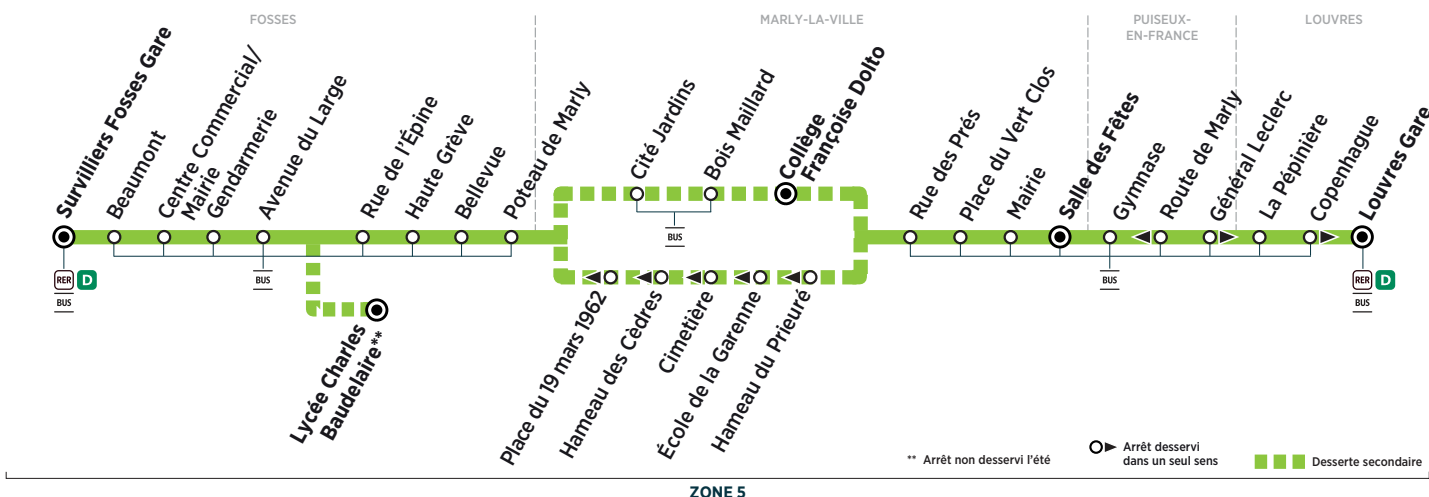

BUS R1 LOUVRES → FOSSES

Horaires valables du 26 août 2019 au 5 juillet 2020

ZONE 5

Samedi

	Arrivée* du RER D de Paris	18:09	18:39	19:09	19:39	20:24	20:54	21:24	21:54	22:24	22:54	23:24	23:54	0:24	0:54	1:24
LOUVRES	Louvres Gare	18:17	18:47	19:17	19:47	20:32	21:02	21:32	22:02	22:32	23:02	23:32	0:02	0:32	1:02	1:32
	La Pépinière	18:18	18:48	19:19	19:49	20:34	21:04	21:34	22:04	22:34	23:04	23:34	0:04	0:34	1:04	1:34
PUISEUX-EN-FRANCE	Route de Marly	18:20	18:50	19:20	19:50	20:35	21:05	21:35	22:05	22:35	23:05	23:35	0:05	0:35	1:05	1:35
	Gymnase	18:21	18:51	19:22	19:52	20:37	21:07	21:37	22:07	22:37	23:07	23:37	0:07	0:37	1:07	1:37
MARLY-LA-VILLE	Salle des Fêtes	18:24	18:54	19:25	19:55	20:40	21:10	21:40	22:10	22:40	23:10	23:40	0:10	0:40	1:10	1:40
	Mairie	18:25	18:55	19:26	19:56	20:41	21:11	21:41	22:11	22:41	23:11	23:41	0:11	0:41	1:11	1:41
	Place du Vert Clos	18:26	18:56	19:27	19:57	20:42	21:12	21:42	22:12	22:42	23:12	23:42	0:12	0:42	1:12	1:42
	Rue des Prés	18:27	18:57	19:28	19:58	20:43	21:13	21:43	22:13	22:43	23:13	23:43	0:13	0:43	1:13	1:43
	Hameau du Prieuré	18:27	18:57	19:28	19:58	20:43	21:13	21:43	22:13	22:43	23:13	23:43	0:13	0:43	1:13	1:43
	École de la Garenne	18:28	18:58	19:29	19:59	20:44	21:14	21:44	22:13	22:43	23:13	23:43	0:14	0:44	1:14	1:44
	Cimetière	18:29	18:59	19:30	20:00	20:45	21:15	21:45	22:14	22:44	23:14	23:44	0:15	0:45	1:15	1:45
	Hameau des Cèdres	18:29	18:59	19:30	20:00	20:45	21:15	21:45	22:15	22:45	23:15	23:45	0:15	0:45	1:15	1:45
FOSSES	Place du 19 mars 1962	18:30	19:00	19:31	20:01	20:46	21:16	21:46	22:15	22:45	23:15	23:45	0:16	0:46	1:16	1:46
	Poteau de Marly	18:31	19:01	19:32	20:02	20:47	21:17	21:47	22:16	22:46	23:16	23:46	0:17	0:47	1:17	1:47
	Bellevue	18:32	19:02	19:33	20:03	20:48	21:18	21:48	22:17	22:47	23:17	23:47	0:18	0:48	1:18	1:48
	Haute Grève	18:33	19:03	19:34	20:04	20:49	21:19	21:48	22:18	22:48	23:18	23:48	0:19	0:49	1:19	1:49
	Rue de l'Épine	18:34	19:04	19:35	20:05	20:50	21:20	21:49	22:19	22:49	23:19	23:49	0:20	0:50	1:20	1:50
	Avenue du Large	18:35	19:05	19:36	20:06	20:51	21:21	21:50	22:20	22:50	23:20	23:50	0:21	0:51	1:21	1:51
	Gendarmerie	18:35	19:05	19:36	20:06	20:51	21:21	21:50	22:20	22:50	23:20	23:50	0:21	0:51	1:21	1:51
	Centre Commercial/Mairie	18:36	19:06	19:37	20:07	20:52	21:22	21:51	22:21	22:51	23:21	23:51	0:22	0:52	1:22	1:52
Beaumont	18:37	19:07	19:38	20:08	20:53	21:23	21:52	22:22	22:52	23:22	23:52	0:23	0:53	1:23	1:53	
Survilliers Fosses Gare	18:40	19:10	19:41	20:11	20:56	21:26	21:55	22:25	22:55	23:25	23:55	0:26	0:56	1:26	1:56	
	Départ* du RER D vers Paris															

* Les horaires sont donnés à titre indicatif.

Contact
Keolis CIF

01 48 62 38 33
Keolis-CIF.com
vianavigo.com

i Bon à savoir

Nos conducteurs s'efforcent en permanence de respecter ces horaires. Les conditions de circulation peuvent toutefois causer occasionnellement des retards.