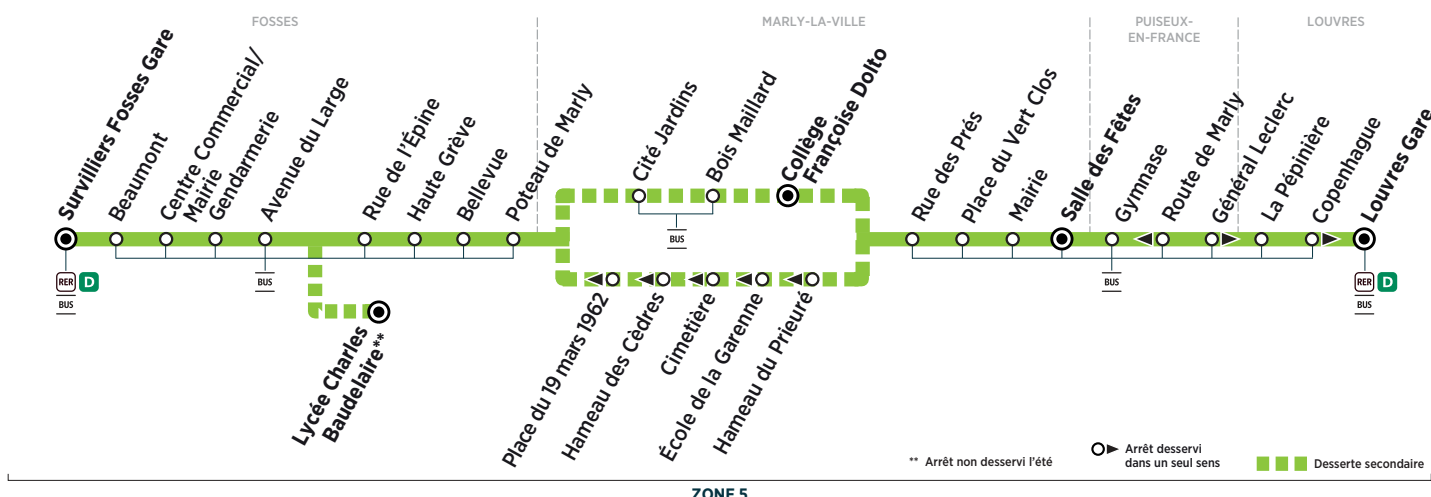

BUS R1 LOUVRES → FOSSES

Horaires valables du 26 août 2019 au 5 juillet 2020

ZONE 5

Du lundi au vendredi

	Arrivée* du RER D de Paris	5:25	5:54		6:39	6:54	7:09		7:24	7:39	7:54	8:09	8:39		9:09	
LOUVRES	Louvres Gare	5:47	6:01	6:14	6:29	6:44	6:59	7:13	7:26	7:27	7:42	7:55	8:11	8:43	8:58	9:29
	La Pépinière	5:48	6:02	6:16	6:31	6:46	7:01	7:15		7:29	7:44	7:57	8:13	8:45	9:00	9:31
PUISEUX-EN-FRANCE	Route de Marly	5:49	6:03	6:17	6:32	6:47	7:02	7:16		7:30	7:45	7:58	8:14	8:46	9:01	9:32
	Gymnase	5:50	6:04	6:18	6:33	6:48	7:03	7:17		7:31	7:46	7:59	8:15	8:47	9:02	9:33
MARLY-LA-VILLE	Salle des Fêtes	5:54	6:07	6:21	6:36	6:51	7:06	7:20		7:34	7:49	8:02	8:18	8:50	9:05	9:36
	Mairie	5:55	6:08	6:22	6:37	6:52	7:07	7:21		7:35	7:50	8:03	8:19	8:51	9:06	9:37
	Place du Vert Clos	5:56	6:09	6:23	6:38	6:53	7:08	7:22		7:36	7:51	8:05	8:21	8:53	9:08	9:39
	Rue des Prés	5:56	6:09	6:23	6:38	6:53	7:09	7:23		7:37	7:52	8:06	8:22	8:54	9:09	9:40
	Hameau du Prieuré	5:57	6:10	6:24	6:39	6:54	7:09	7:23		7:37	7:53			8:54		9:40
	École de la Garenne	5:57	6:10	6:24	6:39	6:54	7:10	7:24		7:38	7:53			8:55		9:41
	Cimetière	5:58	6:11	6:25	6:40	6:55	7:11	7:25		7:39	7:54			8:56		9:42
	Hameau des Cèdres	5:59	6:12	6:26	6:41	6:56	7:12	7:26		7:40	7:55			8:57		9:43
	Place du 19 mars 1962	6:00	6:13	6:27	6:42	6:57	7:12	7:26		7:40	7:56			8:57		9:43
	Collège Françoise Dolto											8:07	8:23		9:10	
Bois Maillard											8:08	8:24		9:11		
Cité Jardins											8:10	8:25		9:12		
FOSSES	Poteau de Marly	6:01	6:14	6:28	6:43	6:58	7:13	7:27		7:41	7:57	8:12	8:27	8:58	9:14	9:44
	Bellevue	6:02	6:15	6:29	6:44	6:59	7:14	7:28		7:42	7:58	8:13	8:28	8:59	9:15	9:45
	Haute Grève	6:03	6:17	6:31	6:46	7:01	7:16	7:30		7:44	7:59	8:14	8:29	9:00	9:16	9:46
	Rue de l'Épine	6:03	6:18	6:32	6:47	7:02	7:17	7:31		7:45	8:00	8:15	8:30	9:00	9:16	9:46
	Lycée Charles Baudelaire								7:41							
	Avenue du Large	6:04	6:19	6:33	6:48	7:03	7:18	7:32		7:46	8:01	8:16	8:31	9:01	9:17	9:47
	Gendarmerie	6:04	6:19	6:34	6:49	7:04	7:19	7:33		7:47	8:02	8:17	8:32	9:02	9:18	9:48
	Centre Commercial/Mairie	6:05	6:20	6:34	6:49	7:04	7:19	7:34		7:48	8:03	8:18	8:33	9:03	9:19	9:49
	Beaumont	6:06	6:21	6:35	6:50	7:05	7:20	7:35		7:49	8:04	8:19	8:34	9:04	9:20	9:50
	Surveilliers Fosses Gare	6:08	6:23	6:38	6:53	7:08	7:23	7:38		7:53	8:08	8:23	8:38	9:08	9:23	9:53
Départ* du RER D vers Paris	6:14	6:29	6:44	6:59	7:14	7:29	7:44		7:59	8:14	8:29	8:44	9:14	9:29	9:59	