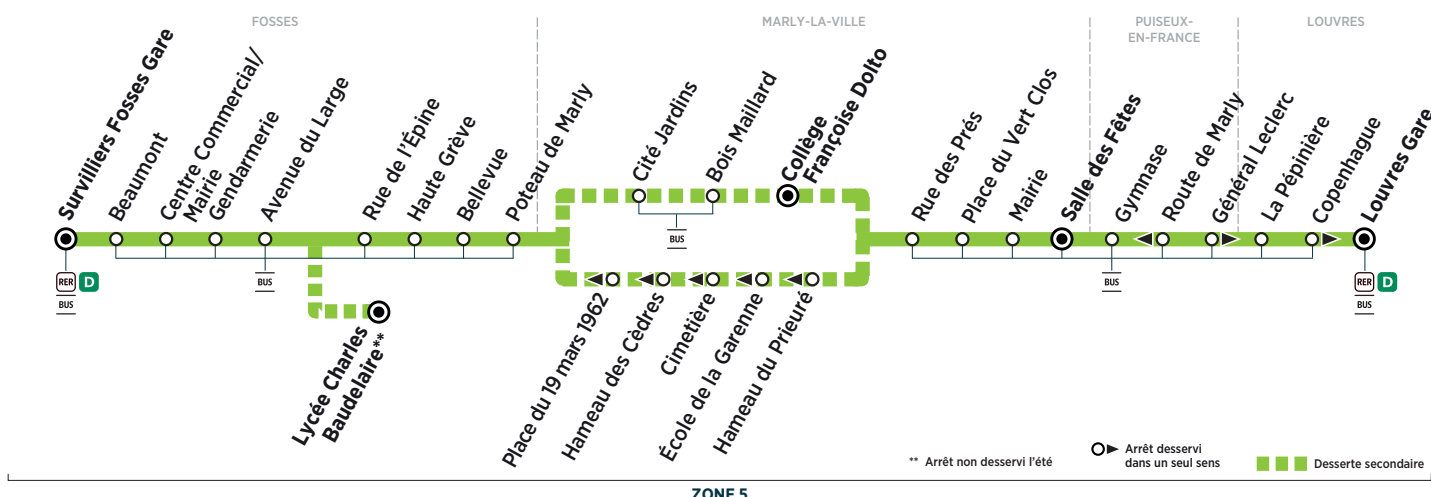

BUS R1 LOUVRES → FOSSES

Horaires valables du 26 août 2019 au 5 juillet 2020

ZONE 5

Du lundi au vendredi

	Arrivée* du RER D de Paris	20:24	20:54	21:24	21:54	22:24	22:54	23:24	23:54			
LOUVRES	Louvres Gare	20:34	21:04	21:34	22:04	22:34	23:04	23:34	0:04	0:34	1:04	1:34
	La Pépinière	20:36	21:06	21:36	22:06	22:36	23:06	23:36	0:05	0:35	1:05	1:35
PUISEUX-EN-FRANCE	Route de Marly	20:37	21:07	21:37	22:07	22:37	23:07	23:37	0:06	0:36	1:06	1:36
	Gymnase	20:38	21:08	21:38	22:08	22:38	23:08	23:38	0:07	0:37	1:07	1:37
MARLY-LA-VILLE	Salle des Fêtes	20:41	21:11	21:41	22:11	22:41	23:11	23:41	0:10	0:40	1:10	1:40
	Mairie	20:42	21:12	21:42	22:12	22:42	23:12	23:42	0:11	0:41	1:11	1:41
	Place du Vert Clos	20:43	21:13	21:43	22:13	22:43	23:13	23:43	0:12	0:42	1:12	1:42
	Rue des Prés	20:43	21:13	21:43	22:13	22:43	23:13	23:43	0:12	0:42	1:12	1:42
	Hameau du Prieuré	20:43	21:14	21:44	22:14	22:44	23:14	23:44	0:13	0:43	1:13	1:43
	École de la Garenne	20:44	21:14	21:44	22:14	22:44	23:14	23:44	0:13	0:43	1:13	1:43
	Cimetière	20:45	21:15	21:45	22:15	22:45	23:15	23:45	0:14	0:44	1:14	1:44
	Hameau des Cèdres	20:46	21:16	21:46	22:16	22:46	23:16	23:46	0:15	0:45	1:15	1:45
	Place du 19 mars 1962	20:46	21:17	21:47	22:17	22:47	23:17	23:47	0:16	0:46	1:16	1:46
	Collège Françoise Dolto											
FOSSES	Bois Maillard											
	Cité Jardins											
	Poteau de Marly	20:47	21:18	21:48	22:18	22:48	23:18	23:48	0:17	0:47	1:17	1:47
	Bellevue	20:48	21:19	21:49	22:19	22:49	23:19	23:49	0:18	0:48	1:18	1:48
	Haute Grève	20:49	21:20	21:50	22:20	22:50	23:20	23:50	0:19	0:49	1:19	1:49
	Rue de l'Épine	20:49	21:20	21:50	22:20	22:50	23:20	23:50	0:19	0:49	1:19	1:49
	Lycée Charles Baudelaire											
	Avenue du Large	20:50	21:21	21:51	22:21	22:51	23:21	23:51	0:20	0:50	1:20	1:50
	Gendarmerie	20:51	21:21	21:52	22:22	22:52	23:21	23:51	0:20	0:50	1:20	1:50
	Centre Commercial/Mairie	20:52	21:22	21:52	22:22	22:52	23:22	23:52	0:21	0:51	1:21	1:51
Beaumont	20:53	21:23	21:53	22:23	22:53	23:23	23:53	0:22	0:52	1:22	1:52	
Surveilliers Fosses Gare	20:56	21:25	21:56	22:26	22:56	23:25	23:55	0:24	0:54	1:24	1:54	
Départ* du RER D vers Paris	21:29	21:59	22:29	22:59								

* Les horaires sont donnés à titre indicatif.

Contact
Keolis CIF

01 48 62 38 33
Keolis-CIF.com
vianavigo.com

i Bon à savoir

Nos conducteurs s'efforcent en permanence de respecter ces horaires. Les conditions de circulation peuvent toutefois causer occasionnellement des retards.