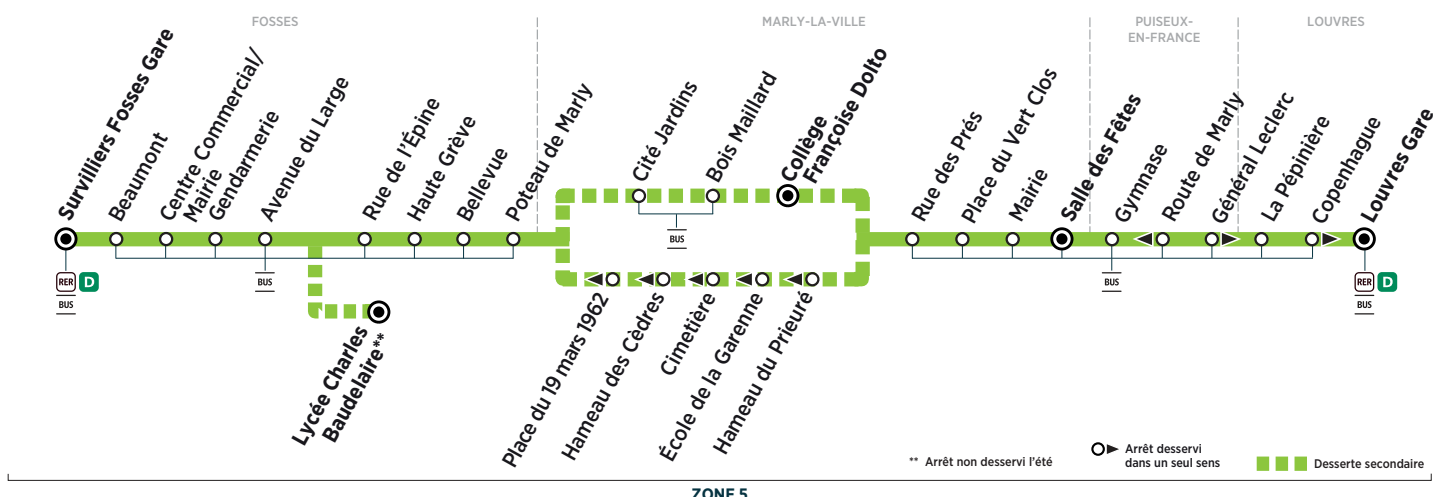

BUS R1 LOUVRES → FOSSES

Horaires valables du 26 août 2019 au 5 juillet 2020

ZONE 5

Dimanche et jours fériés

	Arrivée* du RER D de Paris	14:09	15:09	16:09	17:09	18:09	19:09	20:24					
LOUVRES	Louvres Gare	8:47	9:46	11:01	12:01	13:02	14:17	15:17	16:17	17:17	18:17	19:17	20:32
	La Pépinière	8:48	9:47	11:02	12:02	13:03	14:18	15:18	16:18	17:18	18:18	19:18	20:33
PUISEUX-EN-FRANCE	Route de Marly	8:50	9:49	11:04	12:04	13:05	14:20	15:20	16:20	17:20	18:20	19:20	20:35
	Gymnase	8:51	9:50	11:05	12:05	13:06	14:21	15:21	16:21	17:21	18:21	19:21	20:36
MARLY-LA-VILLE	Salle des Fêtes	8:53	9:52	11:07	12:07	13:08	14:23	15:23	16:23	17:24	18:24	19:24	20:39
	Mairie	8:54	9:53	11:08	12:08	13:09	14:24	15:24	16:24	17:25	18:25	19:24	20:39
	Place du Vert Clos	8:55	9:54	11:09	12:09	13:10	14:25	15:25	16:26	17:26	18:26	19:25	20:40
	Rue des Prés	8:56	9:55	11:10	12:10	13:11	14:26	15:26	16:27	17:27	18:27	19:26	20:41
	Hameau du Prieuré	8:56	9:55	11:10	12:10	13:11	14:26	15:26	16:27	17:27	18:27	19:26	20:41
	École de la Garenne	8:57	9:56	11:11	12:11	13:12	14:27	15:27	16:28	17:28	18:28	19:27	20:42
	Cimetière	8:58	9:57	11:12	12:12	13:13	14:28	15:28	16:29	17:29	18:29	19:28	20:43
	Hameau des Cèdres	8:58	9:57	11:12	12:12	13:13	14:28	15:29	16:29	17:30	18:30	19:29	20:43
FOSSES	Place du 19 mars 1962	8:59	9:58	11:13	12:13	13:14	14:29	15:30	16:30	17:31	18:31	19:30	20:44
	Poteau de Marly	9:00	9:59	11:14	12:14	13:15	14:30	15:31	16:31	17:32	18:32	19:31	20:45
	Bellevue	9:01	10:00	11:15	12:15	13:16	14:31	15:32	16:32	17:32	18:33	19:32	20:46
	Haute Grève	9:02	10:01	11:16	12:16	13:17	14:32	15:32	16:32	17:33	18:33	19:32	20:47
	Rue de l'Épine	9:03	10:02	11:17	12:17	13:18	14:33	15:33	16:33	17:33	18:34	19:33	20:48
	Avenue du Large	9:04	10:03	11:18	12:18	13:19	14:34	15:34	16:34	17:34	18:35	19:34	20:49
	Gendarmerie	9:04	10:03	11:18	12:18	13:19	14:34	15:34	16:34	17:34	18:35	19:34	20:49
	Centre Commercial/Mairie	9:05	10:04	11:19	12:19	13:20	14:35	15:35	16:35	17:35	18:36	19:35	20:50
Beaumont	9:06	10:05	11:20	12:20	13:21	14:36	15:36	16:36	17:37	18:37	19:36	20:51	
Survilliers Fosses Gare	9:08	10:08	11:23	12:23	13:23	14:38	15:38	16:39	17:40	18:40	19:39	20:54	
	Départ* du RER D vers Paris	09:14	10:14	11:29	12:29	13:29							