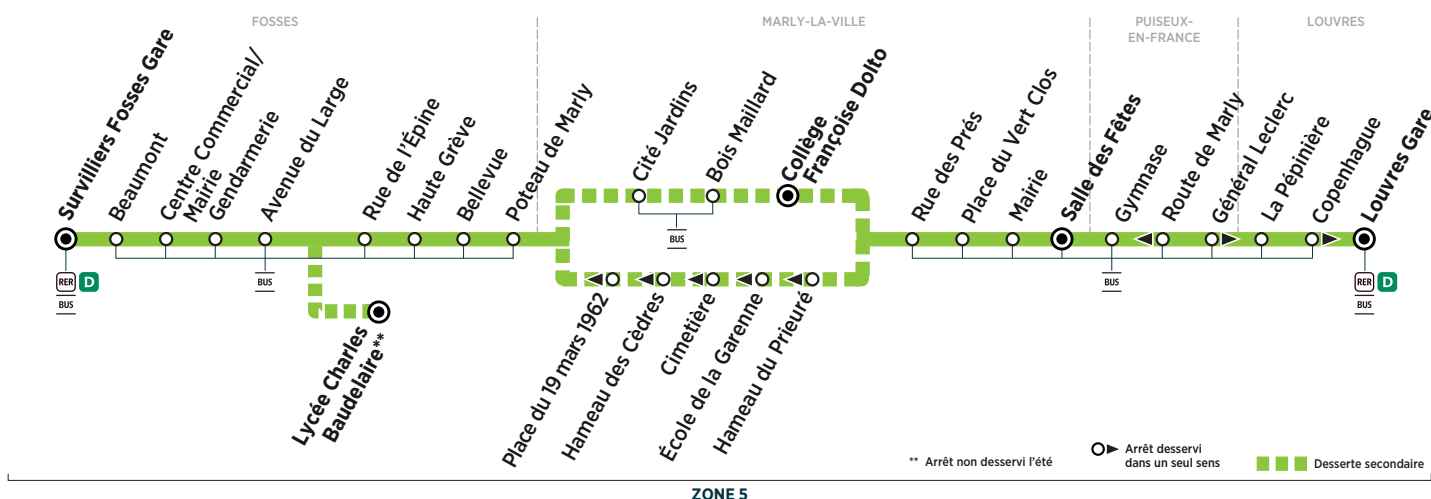

BUS R1 LOUVRES → FOSSES

Horaires valables du 26 août 2019 au 5 juillet 2020

Du lundi au vendredi

	Arrivée* du RER D de Paris	16:39	17:09	17:24	17:39	17:54	18:09	18:24	18:39	18:54	19:09	19:24	19:54			
LOUVRES	Louvres Gare	16:49	17:19	17:34	17:49	18:04	18:19	18:34	18:49	19:04	19:19	19:34	20:04			
	La Pépinière	16:51	17:21	17:36	17:51	18:06	18:21	18:36	18:51	19:06	19:21	19:36	20:06			
PUISEUX-EN-FRANCE	Route de Marly	16:52	17:22	17:37	17:52	18:07	18:22	18:37	18:52	19:07	19:22	19:37	20:07			
	Gymnase	16:53	17:23	17:38	17:53	18:08	18:23	18:38	18:53	19:08	19:23	19:38	20:08			
MARLY-LA-VILLE	Salle des Fêtes	16:56	17:26	17:41	17:56	18:11	18:26	18:41	18:56	19:11	19:26	19:41	20:11			
	Mairie	16:57	17:27	17:42	17:57	18:12	18:27	18:42	18:57	19:12	19:27	19:42	20:12			
	Place du Vert Clos	16:58	17:28	17:43	17:58	18:13	18:28	18:43	18:58	19:13	19:28	19:43	20:13			
	Rue des Prés	16:59	17:29	17:44	17:59	18:14	18:29	18:44	18:59	19:14	19:29	19:44	20:13			
	Hameau du Prieuré	17:00	17:30	17:45	18:00	18:15	18:30	18:45	19:00	19:15	19:30	19:44	20:13			
	École de la Garenne	17:00	17:30	17:45	18:00	18:15	18:30	18:45	19:00	19:15	19:30	19:45	20:14			
	Cimetière	17:01	17:31	17:46	18:01	18:16	18:31	18:46	19:01	19:16	19:31	19:46	20:15			
	Hameau des Cèdres	17:02	17:32	17:47	18:02	18:17	18:32	18:47	19:02	19:17	19:32	19:47	20:16			
	Place du 19 mars 1962	17:03	17:33	17:48	18:03	18:18	18:33	18:48	19:03	19:18	19:33	19:47	20:16			
	Collège Françoise Dolto															
FOSSÉS	Poteau de Marly	17:04	17:34	17:49	18:04	18:19	18:34	18:49	19:04	19:19	19:34	19:48	20:17			
	Bellevue	17:05	17:35	17:50	18:05	18:20	18:35	18:50	19:05	19:20	19:35	19:49	20:18			
	Haute Grève	17:06	17:36	17:51	18:06	18:21	18:36	18:51	19:06	19:21	19:36	19:50	20:19			
	Rue de l'Épine	17:07	17:37	17:52	18:07	18:22	18:37	18:52	19:06	19:21	19:37	19:51	20:19			
	Lycée Charles Baudelaire	16:20		17:20		18:15										
	Avenue du Large	16:23	17:08	17:38	17:23	17:53	18:08	18:23	18:18	18:38	18:53	19:07	19:22	19:38	19:52	20:20
	Gendarmerie	16:24	17:09	17:39	17:24	17:54	18:09	18:24	18:19	18:39	18:54	19:08	19:23	19:39	19:53	20:21
	Centre Commercial/Mairie	16:24	17:09	17:39	17:24	17:54	18:09	18:24	18:19	18:39	18:54	19:09	19:24	19:40	19:54	20:22
	Beaumont	16:25	17:10	17:40	17:25	17:55	18:10	18:25	18:20	18:40	18:55	19:10	19:25	19:41	19:55	20:23
	Surveilliers Fosses Gare	16:28	17:13	17:43	17:28	17:58	18:13	18:28	18:23	18:43	18:58	19:13	19:28	19:44	19:58	20:26
Départ* du RER D vers Paris	16:44	17:29	17:59	17:44	18:14	18:29	18:44	18:29	18:59	19:14	19:29	19:44	19:59	20:59		