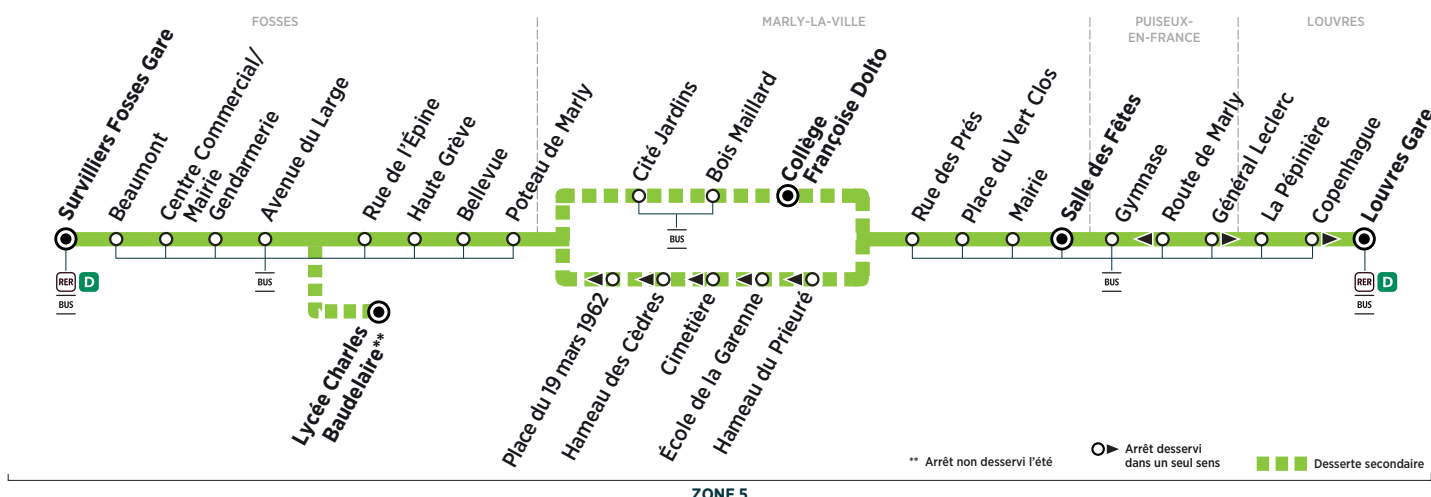

BUS R1 LOUVRES → FOSSES

Horaires valables du 26 août 2019 au 5 juillet 2020

ZONE 5

Du lundi au vendredi

	Arrivée* du RER D de Paris	9:39	10:09	10:39	11:09	11:39	12:09		12:39	13:09	13:39	14:09	14:39	15:09	15:39	16:09
LOUVRES	Louvres Gare	9:49	10:19	10:49	11:19	11:49	12:19		12:49	13:19	13:49	14:19	14:49	15:19	15:49	16:19
	La Pépinière	9:51	10:21	10:51	11:21	11:51	12:21		12:51	13:21	13:51	14:21	14:51	15:21	15:51	16:21
	PUISEUX-EN-FRANCE	Route de Marly	9:52	10:22	10:52	11:22	11:52	12:22		12:52	13:22	13:52	14:22	14:52	15:22	15:52
Gymnase		9:53	10:23	10:53	11:23	11:53	12:23		12:53	13:23	13:53	14:23	14:53	15:23	15:53	16:23
MARLY-LA-VILLE	Salle des Fêtes	9:56	10:26	10:56	11:26	11:56	12:26		12:56	13:26	13:56	14:26	14:56	15:26	15:56	16:26
	Mairie	9:57	10:27	10:57	11:27	11:57	12:27		12:57	13:27	13:57	14:27	14:57	15:27	15:57	16:27
	Place du Vert Clos	9:59	10:28	10:58	11:28	11:58	12:28		12:58	13:28	13:58	14:28	14:58	15:28	15:58	16:28
	Rue des Prés	10:00	10:29	10:59	11:28	11:58	12:28		12:58	13:28	13:58	14:28	14:58	15:28	15:58	16:29
	Hameau du Prieuré	10:00	10:29	10:59	11:29	11:59	12:29		12:59	13:29	13:59	14:29	14:59	15:29	15:59	16:29
	École de la Garenne	10:01	10:30	11:00	11:29	11:59	12:29		12:59	13:29	13:59	14:29	14:59	15:29	15:59	16:30
	Cimetière	10:02	10:31	11:01	11:30	12:00	12:30		13:00	13:30	14:00	14:30	15:00	15:30	16:00	16:31
	Hameau des Cèdres	10:03	10:32	11:02	11:31	12:01	12:31		13:01	13:31	14:01	14:31	15:01	15:31	16:01	16:32
	Place du 19 mars 1962	10:03	10:32	11:02	11:32	12:02	12:32		13:02	13:32	14:02	14:32	15:02	15:32	16:02	16:32
	Collège Françoise Dolto															
FOSSÉS	Bois Maillard															
	Cité Jardins															
	Poteau de Marly	10:04	10:33	11:03	11:33	12:03	12:33		13:03	13:33	14:03	14:33	15:03	15:33	16:03	16:33
	Bellevue	10:05	10:34	11:04	11:34	12:04	12:34		13:04	13:34	14:04	14:34	15:04	15:34	16:04	16:34
	Haute Grève	10:06	10:35	11:05	11:35	12:05	12:35		13:05	13:35	14:05	14:35	15:05	15:35	16:06	16:35
	Rue de l'Épine	10:07	10:36	11:06	11:36	12:06	12:36		13:06	13:36	14:06	14:36	15:06	15:36	16:07	16:36
	Lycée Charles Baudelaire						12:20									
	Avenue du Large	10:08	10:37	11:07	11:37	12:07	12:37	12:23	13:07	13:37	14:07	14:37	15:07	15:37	16:08	16:37
	Gendarmerie	10:09	10:38	11:08	11:38	12:08	12:38	12:24	13:08	13:38	14:08	14:38	15:08	15:38	16:09	16:38
	Centre Commercial/Mairie	10:10	10:38	11:08	11:38	12:08	12:38	12:24	13:08	13:38	14:08	14:38	15:08	15:38	16:09	16:38
Beaumont	10:11	10:39	11:09	11:39	12:09	12:39	12:25	13:09	13:39	14:09	14:39	15:09	15:39	16:10	16:39	
Surveilliers Fosses Gare	10:14	10:42	11:12	11:42	12:12	12:42	12:28	13:12	13:42	14:12	14:42	15:12	15:42	16:13	16:42	
Départ* du RER D vers Paris	10:29	10:59	11:29	11:59	12:29	12:59	12:59	13:29	13:59	14:29	14:59	15:29	16:14	16:44	17:14	