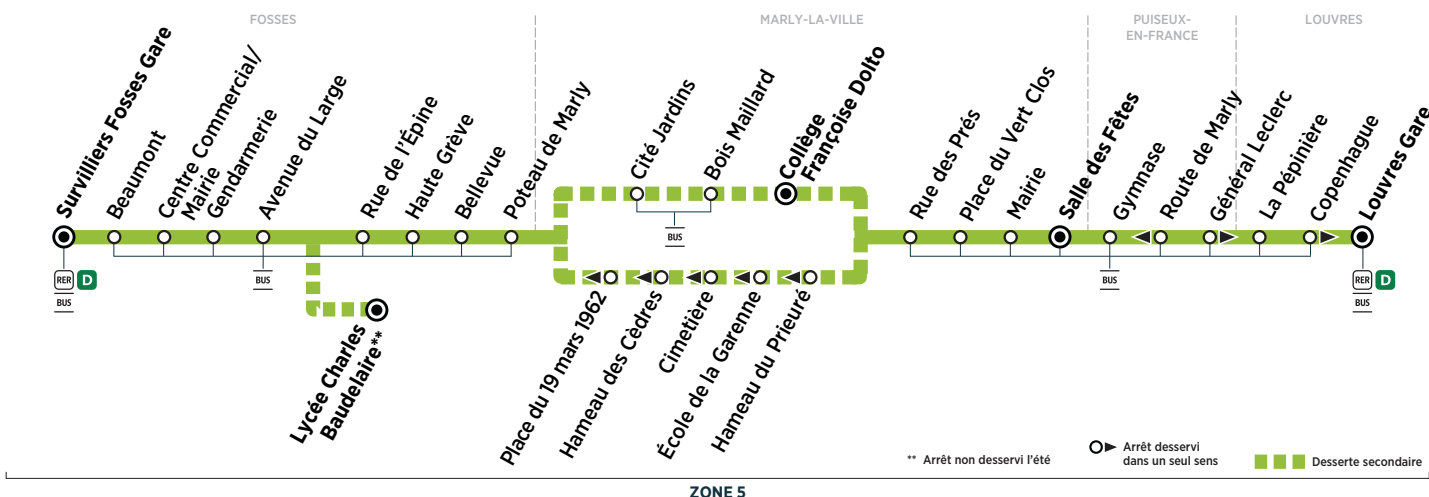

# BUS R1 FOSSES → LOUVRES

Horaires valables du 26 août 2019 au 5 juillet 2020

ZONE 5