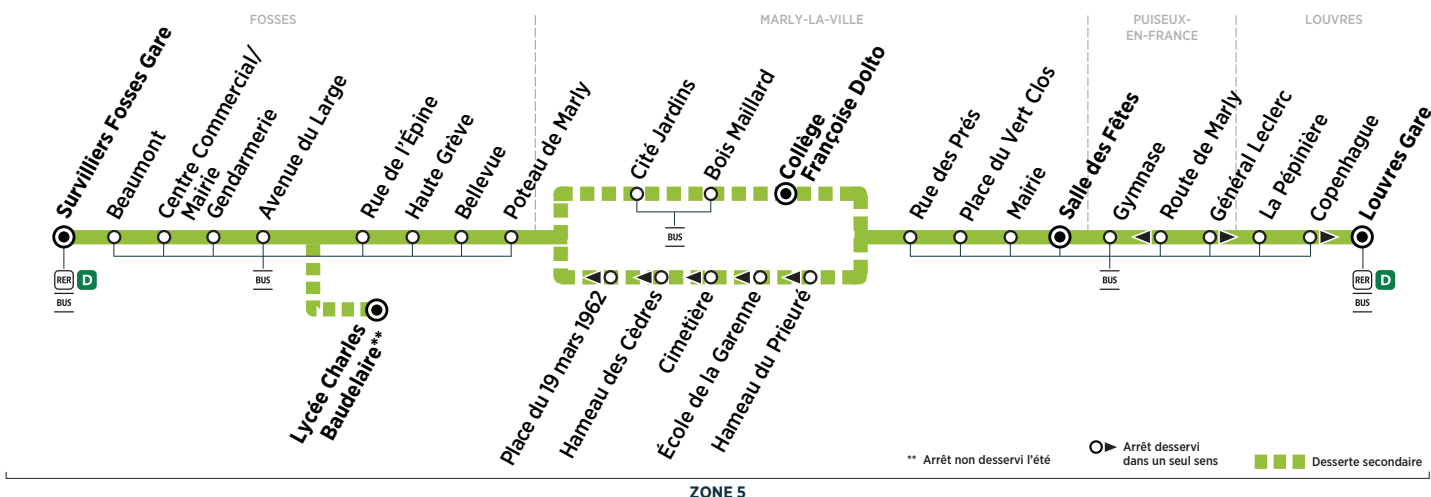

# BUS R1 FOSSES → LOUVRES

Horaires valables du 26 août 2019 au 5 juillet 2020

ZONE 5