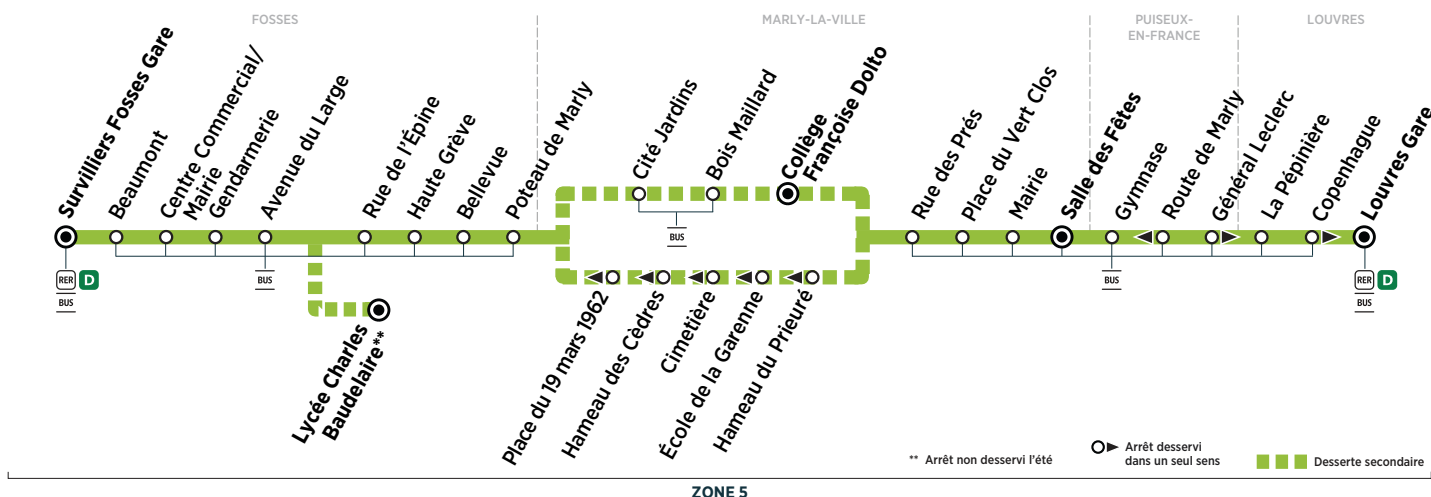

# BUS R1 FOSSES → LOUVRES

Horaires valables du 26 août 2019 au 5 juillet 2020

ZONE 5