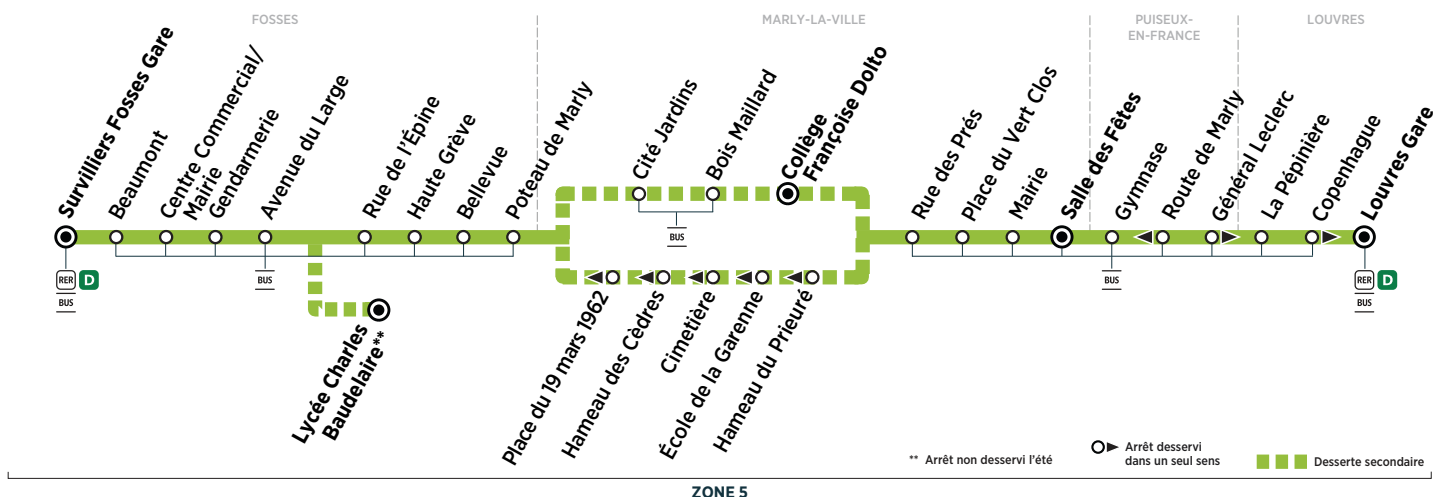

# BUS R1 FOSSES → LOUVRES

Horaires valables du 26 août 2019 au 5 juillet 2020

ZONE 5