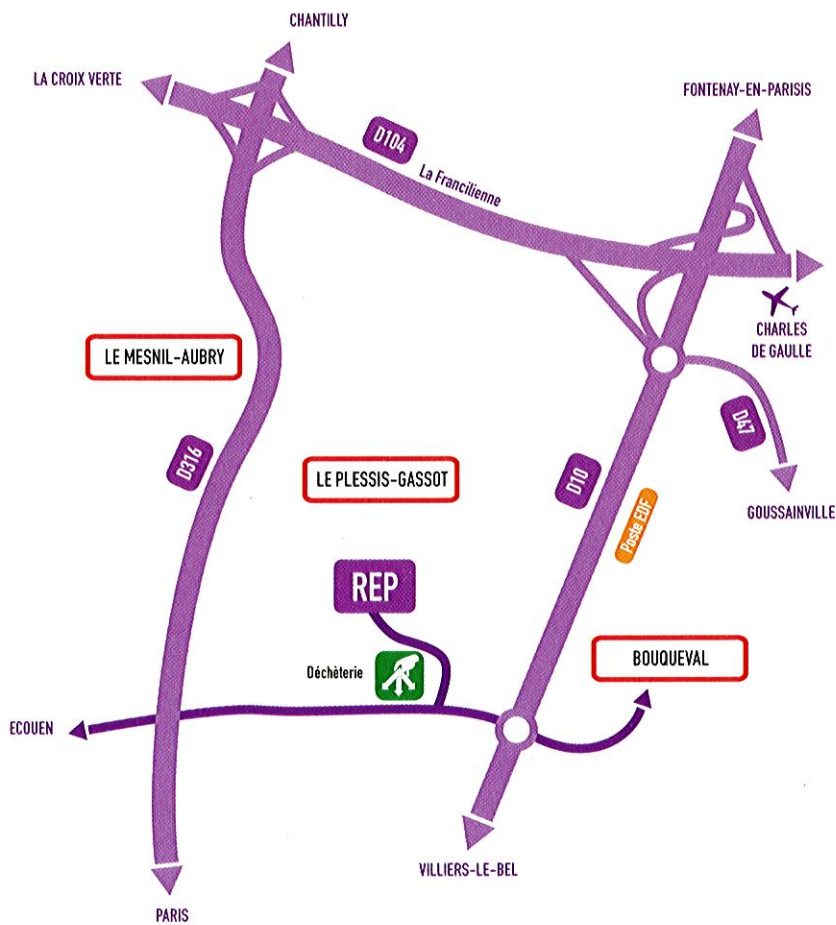

Plan d'accès à la déchèterie de **BOUQUEVAL**

Route d'Ecouen - 95270 BOUQUEVAL

www.sigidurs.fr

0 800 735 736