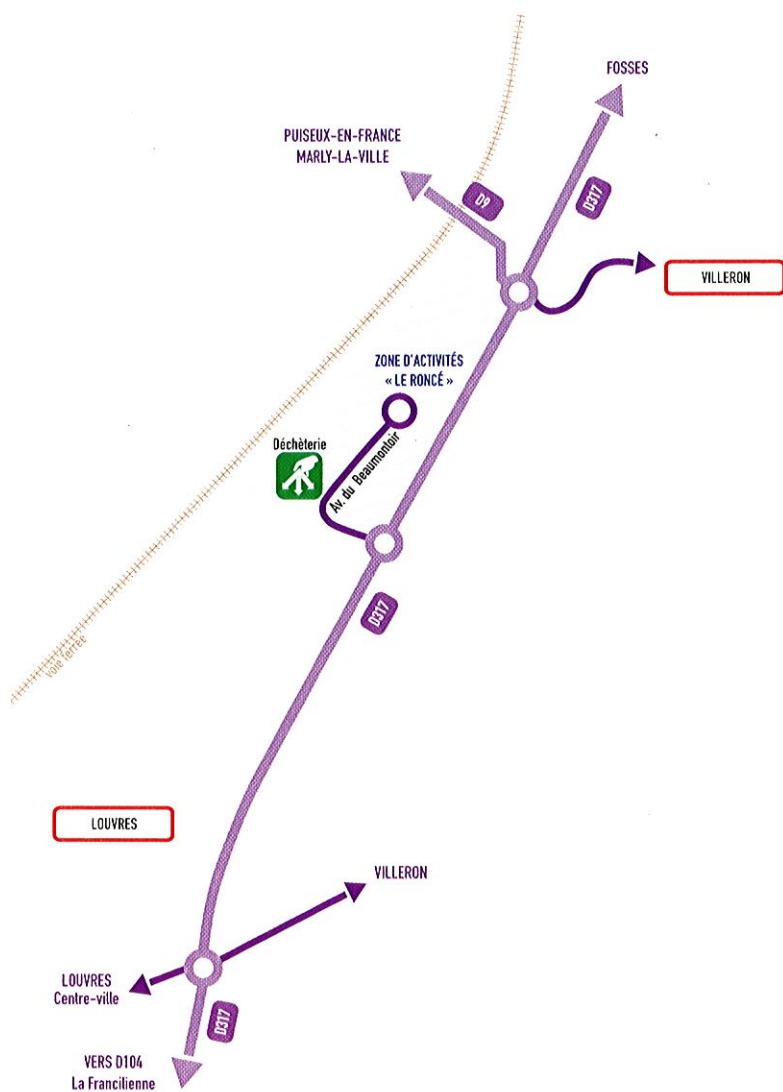

# Plan d'accès à la déchèterie de LOUVRES

Avenue du Beaumontoir - 95380 LOUVRES

 **FERMETURE TOUS LES MARDIS**

 [www.sigidurs.fr](http://www.sigidurs.fr)

 0 800 735 736

# Horaires de la déchèterie de **LOUVRES**

Avenue du Beaumontoir - 95380 LOUVRES