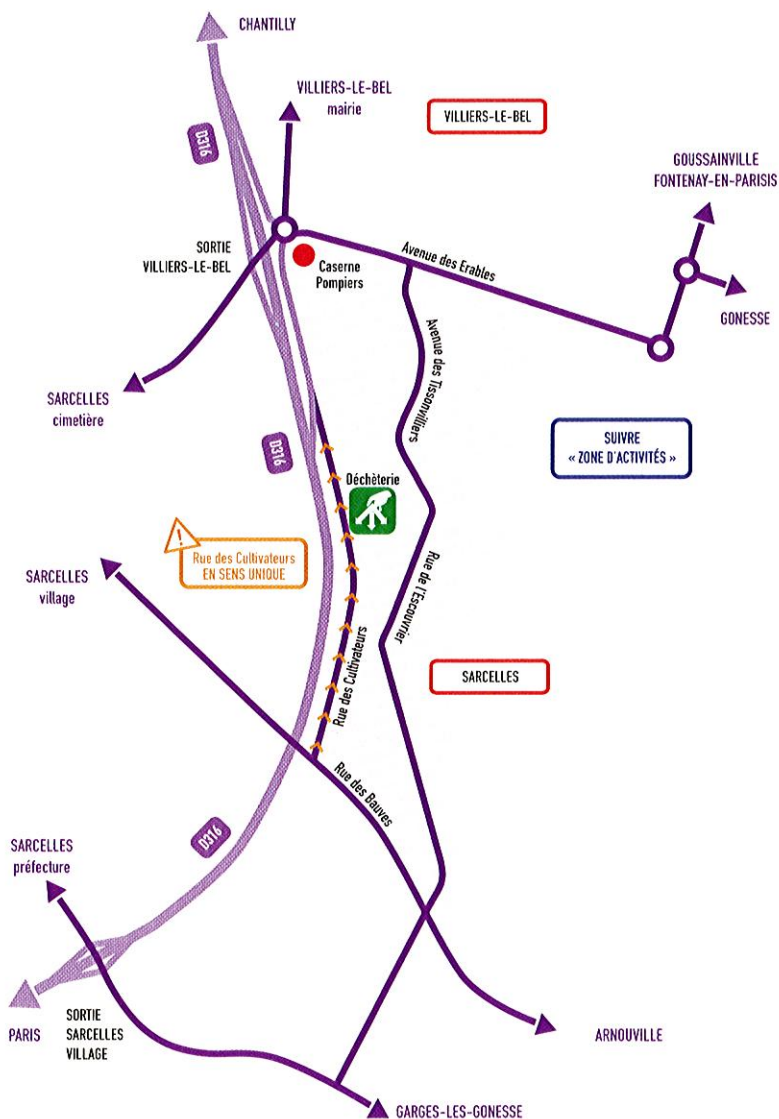

Plan d'accès à la déchèterie de **SARCELLES**

Rue des cultivateurs - 95200 SARCELLES

**OUVERTE
7/7 JOURS**

www.sigidurs.fr

0 800 735 736