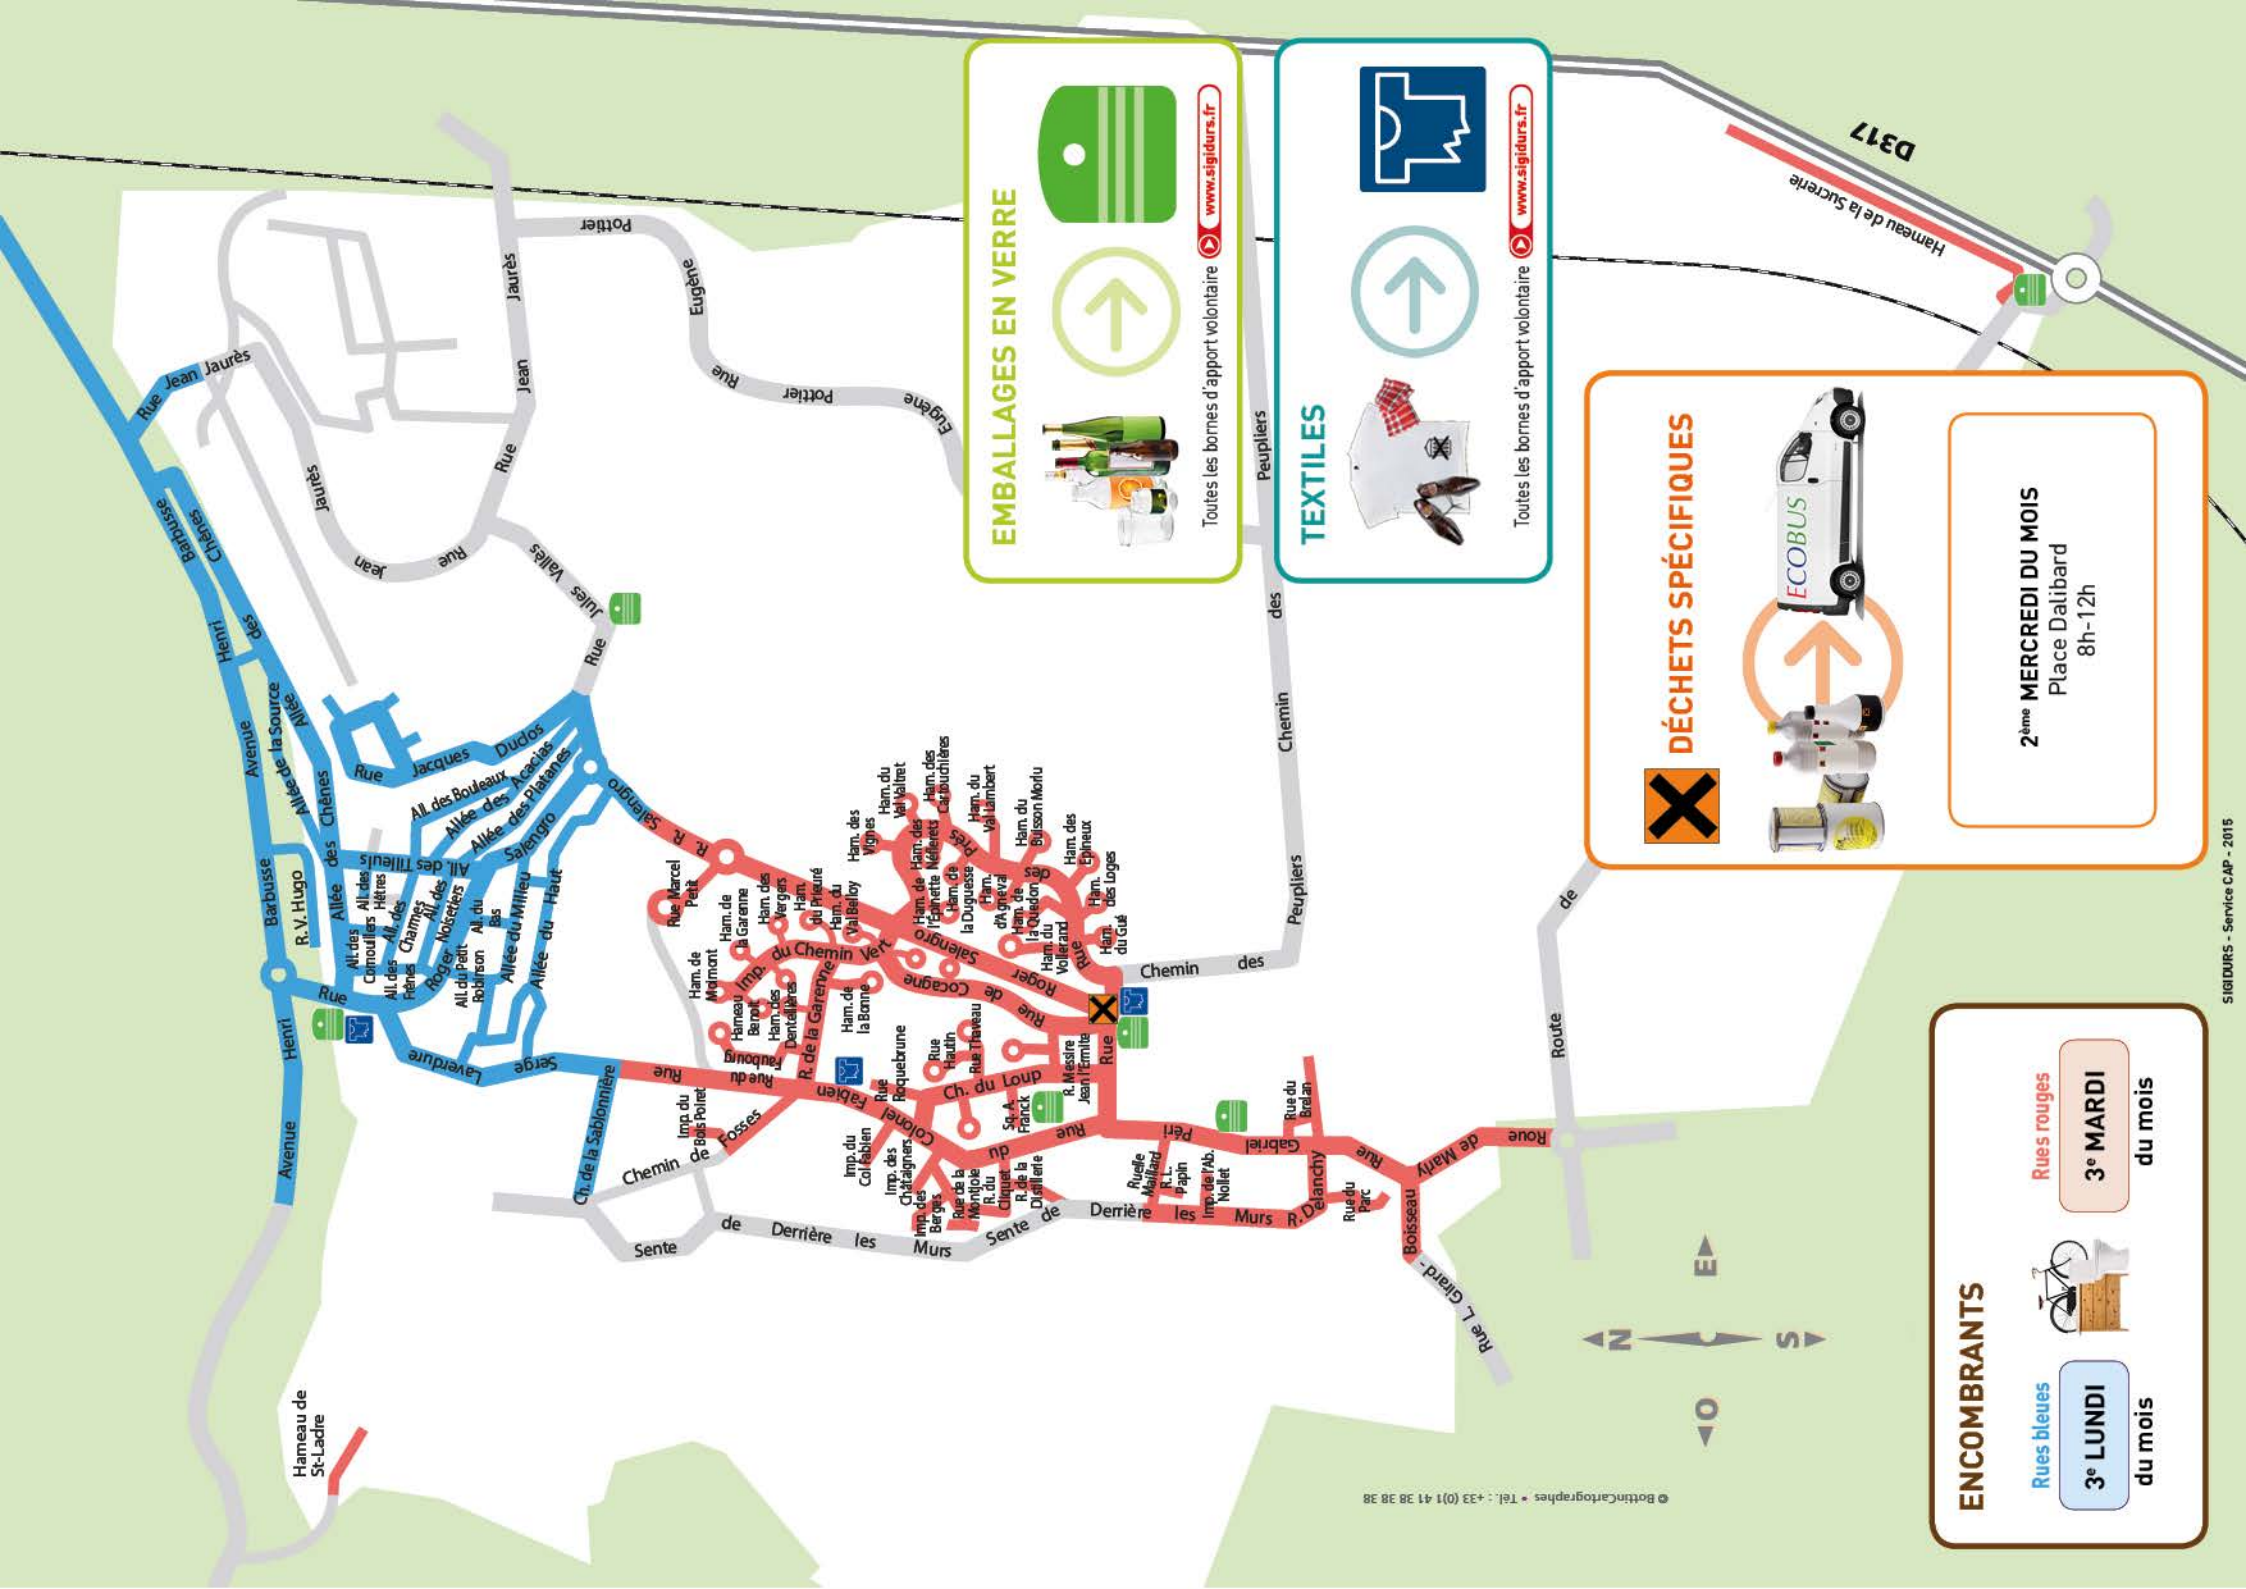

EMBALLAGES EN VERRE

Toutes les bornes d'apport volontaire www.sigidurs.fr

TEXTILES

Toutes les bornes d'apport volontaire www.sigidurs.fr

DÉCHETS SPÉCIFIQUES

2ème **MERCREDI DU MOIS**
Place Dalibard
8h-12h

ENCOMBRANTS

Rues bleues
3e LUNDI
du mois

Rues rouges
3e MARDI
du mois