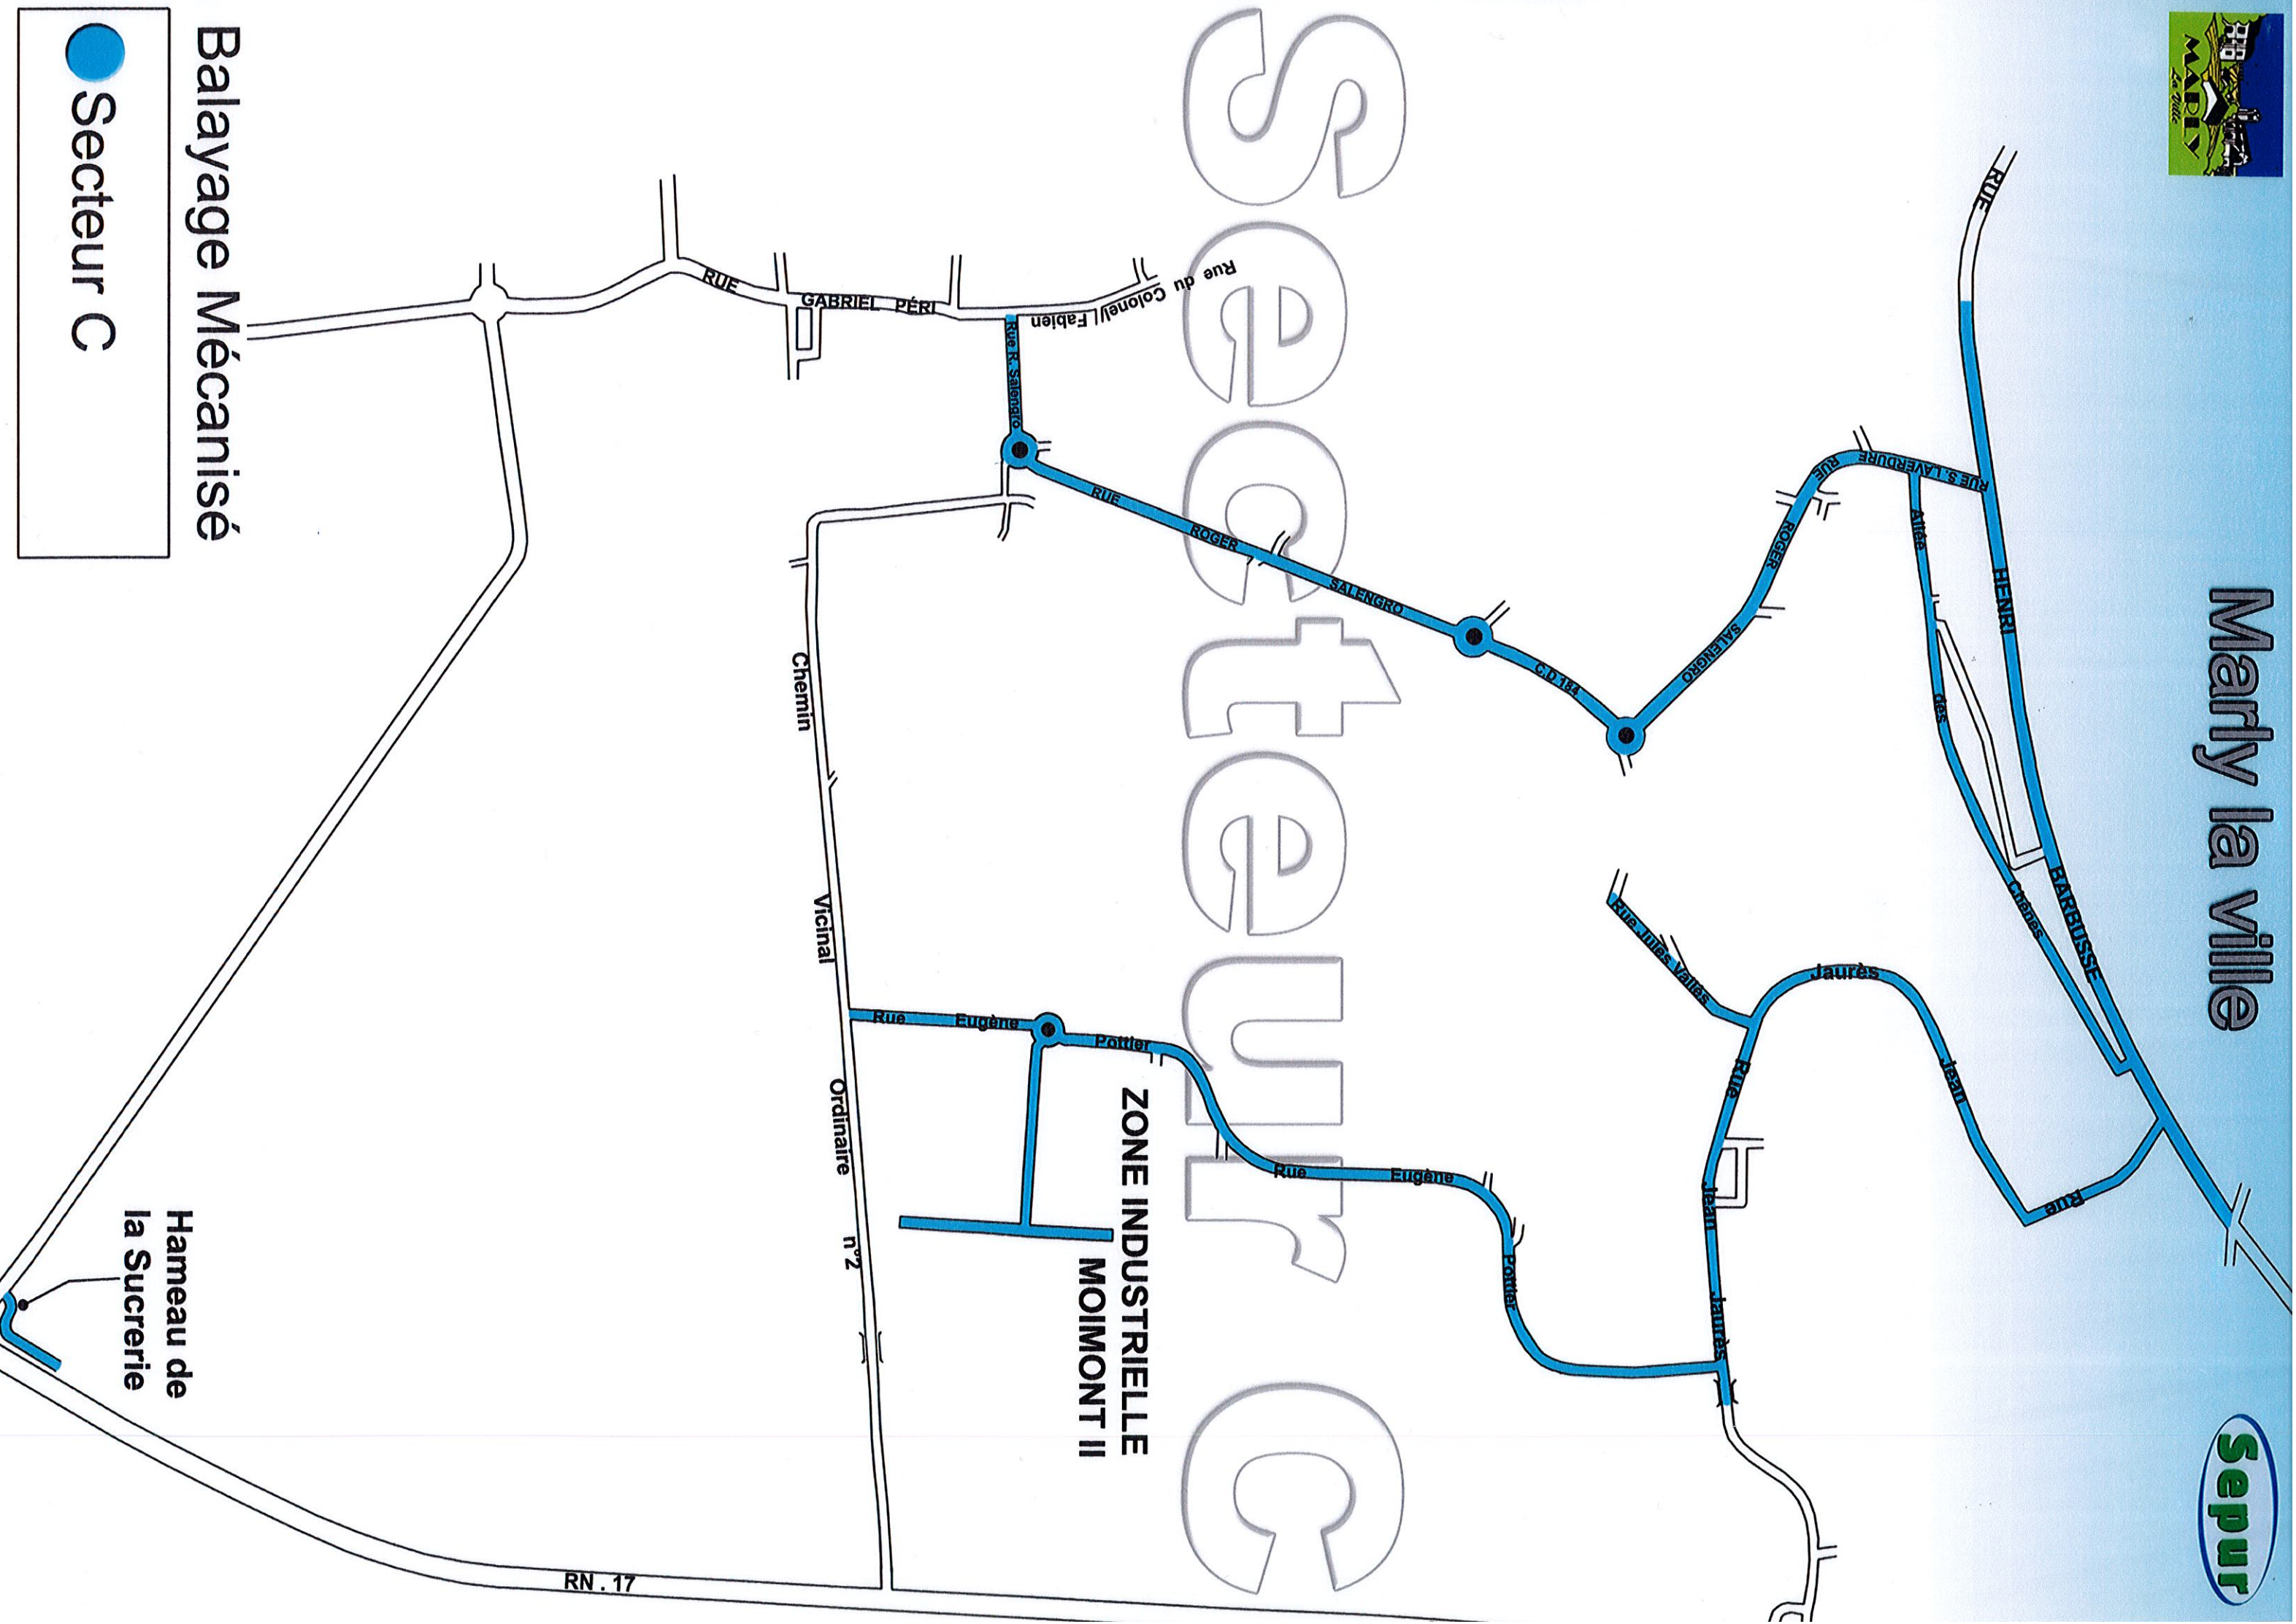

Marly la ville

Secteur C

Balayage Mécanisé

● Secteur C

Hameau de la Sucrierie

ZONE INDUSTRIELLE MOIMONT II

RN.17

Ordinaire n°2

Vicinal

Chemin

GABRIEL PÉRI

RUE

Rue du Colonel Fabien

Rue R. Salengro

RUE

ROGER

DES

BARBUSSE

RUE

JEAN

Jaurès

RUE

JEAN

Jaurès

Jaurès

Rue J. P. Vallés

Potier

Rue Eugène

Potier

Rue Eugène